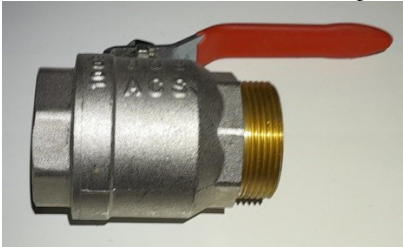

1) **Bac à désoperculer inox 200*75*64 TBE 1500€ :**

Bac à désoperculer inox 200*75*64 TBE comprenant :

- 2 cadres de désoperculation pour cadres Dadant (permet de suspendre les cadres désoperculés au dessus du bac).
- 2 paniers tamis d'égouttage des opercules amovibles inox (très pratiques). La grille permet de récupérer les opercules et de laisser filtrer le miel. Ils couvrent toute la surface du bac, ce qui permet de bien étaler les opercules et d'obtenir un bon résultat.
- couvercle lavable qui s'emboite sur le bac (donc ne laisse passer aucun insecte)
- fourni avec vanne à boisseau hémisphérique.
- Le fond du bac est en "v" pour une évacuation totale du miel.
- Le bac est de très belle facture et robuste (soudures, fixation des pieds etc)

5) 2 partitions grilles à reine. TBE 9€ /u

6) Raccords

1. ½ racc sym **inox** 316L 40dr 40+ jonction mâle inox 316l 40x49
Neuf : 80€

2. Manchon femelle / femelle 1" ½ inox, neuf, 7€
+ vanne mâle 1" ½, neuf, 30€

3. Vanne 2" mâle en laiton cromé, neuf, 40€

4. 2 ferrules clamp cannelées inox neuves, 40€/u

5. Joints toriques nitrile diam tore 5.33mm diam 46.99 mm neufs
Environ 50 joints, le sac 10€

6. Serflex

15 Serflex Collier bande pleine L9mm
Plage de serrage 40-60mm
neufs 9€ / lot

4 Serflex Collier bande pleine L9mm
Plage de serrage 32-50mm
neufs 2€ / lot

7. 4 colliers de serrage diam max 55mm, neufs, 4€/ lot

8. Vanne à boisseau hémisphérique mâle / femelle 1" ½, neuve, 15€ HT

7) 30 paquets de 25 Cartons d'emballage pour 6 pots en verre de 500g T063, neufs, 12€/ paquet